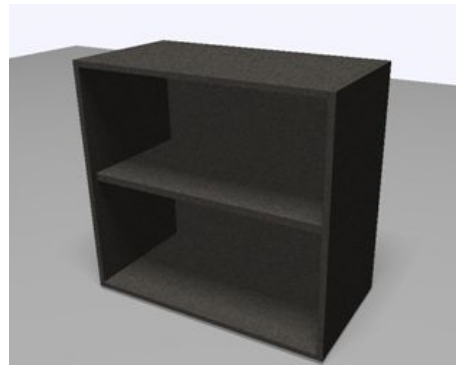

7.1: Assmann Aktenregal 2 OH

Maße: 80 x 42 x 75 cm (BxTxH)

Farbton: komplett anthrazit-Dekor
ohne Sockel

Bestellcode: OR08204-000-000

Sonderpreis: jetzt EUR 101,-- (statt EUR 244,--)

7.2: Assmann Aktenregal 2 OH

Maße: 50 x 42 x 75 cm (BxTxH)

Farbton: anthrazit-Dekor mit
Einlegeboden in Ahorn-Dekor
ohne Sockel

Bestellcode: OR05204-061-000

Sonderpreis: jetzt EUR 77,-- (statt EUR 221,--)